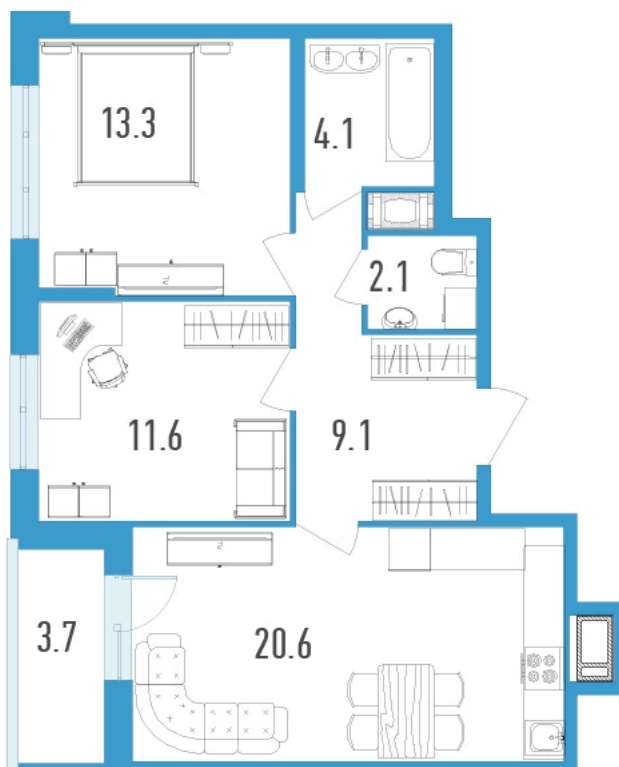

ЖК "Гавань Капитанов"

Охраняемая территория

Огороженная территория

Спортивная площадка

Игровая площадка

Детский сад

Номер 163

Квартира 2-комнатная 62,7 м²

Черновая отделка

С лоджией

| | | | |
|--------|----------|--------|------|
| Корпус | Магеллан | Секция | 3 |
| Этаж | 18 | Сдача | Сдан |

Цена по запросу

Ипотека от 62 479 руб/мес

Отсканируйте QR-код и смотрите на сайте
gavan.lidgroup.ru

Генплан, Магеллан

Квартира 2-комнатная 62,7 м²