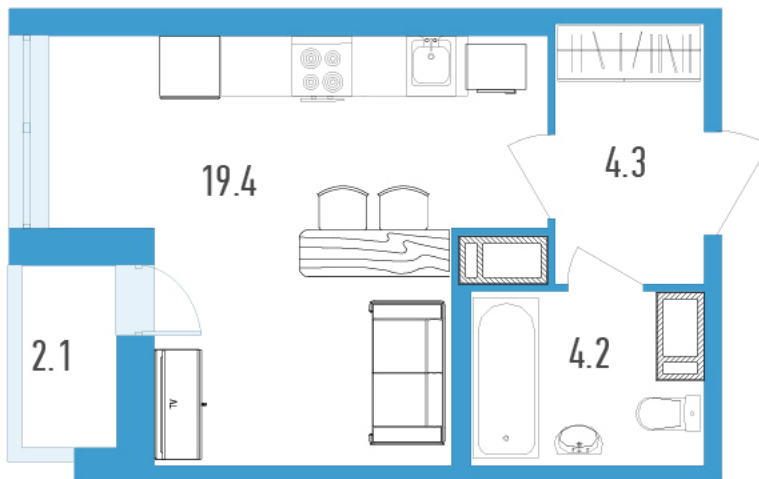

Номер: 164р

Студия 29 м²

Отсканируйте QR-код и
смотрите на сайте
gavan.lidgroup.ru

Цена по запросу

Черновая отделка

С лоджией

Корпус	Магеллан	Этаж	18
Секция	3	Сдача	Сдан

08.09.2024, 01:18

Не является публичной офертой, цена может быть скорректирована. Информация взята с сайта «gavan.lidgroup.ru»

На генплане Магеллан

Студия 29 м²

08.09.2024, 01:18

Не является публичной офертой, цена может быть скорректирована. Информация взята с сайта «gavan.lidgroup.ru»