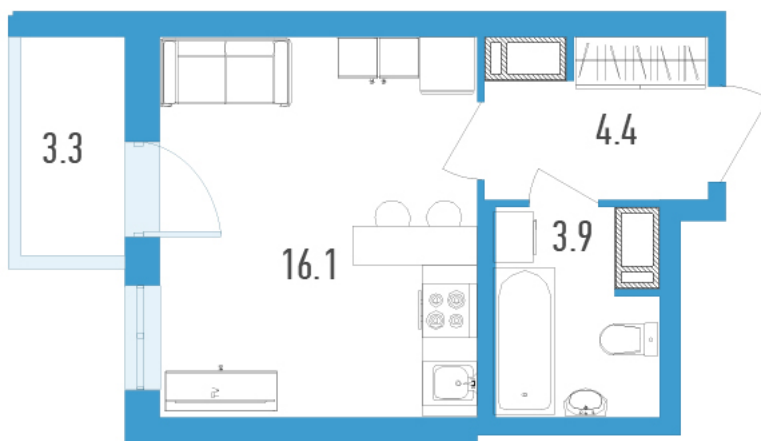

Номер: 160т

Студия 26.1 м²

Отсканируйте QR-код и
смотрите на сайте
gavan.lidgroup.ru

Цена по запросу

Черновая отделка

С лоджией

Корпус	Магеллан	Этаж	17
Секция	3	Сдача	Сдан

21.12.2024, 14:48

Не является публичной офертой, цена может быть скорректирована. Информация взята с сайта «gavan.lidgroup.ru»

На генплане Магеллан

Студия 26.1 м²

21.12.2024, 14:48

Не является публичной офертой, цена может быть скорректирована. Информация взята с сайта «gavan.lidgroup.ru»