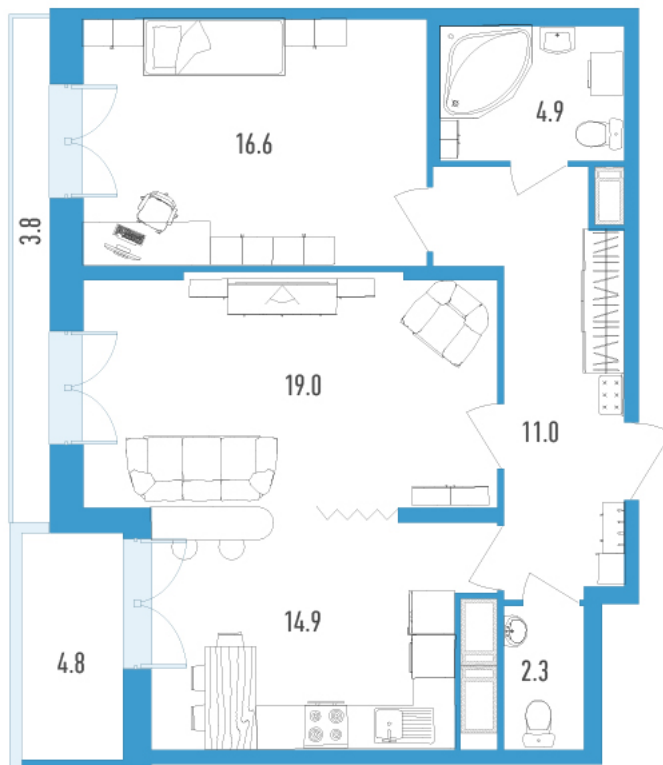

Номер: 84л

2 комнатная 72.2 м²

Отсканируйте QR-код и
смотрите на сайте
gavan.lidgroup.ru

Цена по запросу

Черновая отделка

Корпус	Колумб	Этаж	12
Секция	2	Сдача	Сдан

Адрес офиса продаж
г Санкт-Петербург, ул Вадима Шефнера, д 4

12.03.2025 14:12 (Мск)

Не является публичной офертой, цена может быть скорректирована. Информация взята с сайта «gavan.lidgroup.ru»

На генплане Колумб

2 комнатная 72.2 м²

Адрес офиса продаж
г Санкт-Петербург, ул Вадима Шефнера, д 4