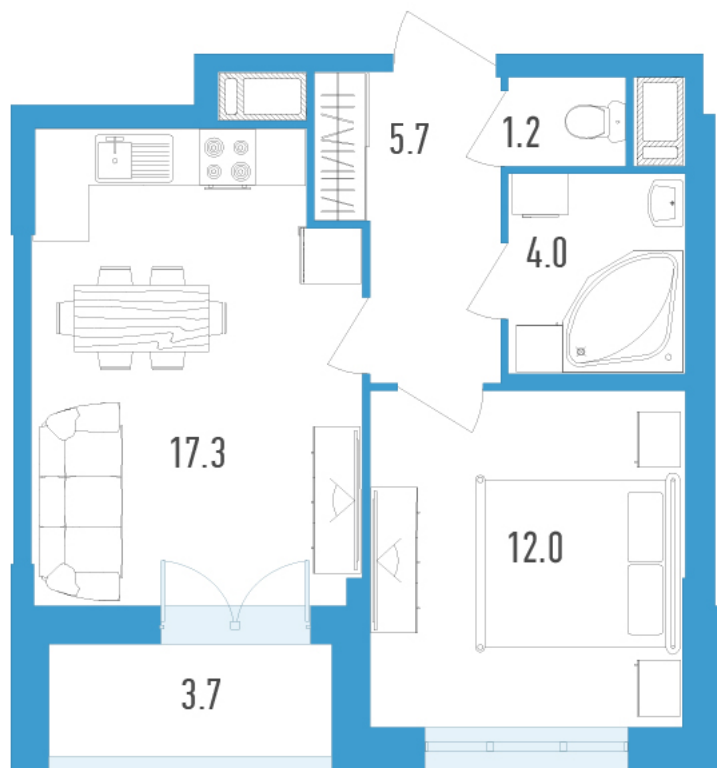

# 1 комнатная 42.1 м<sup>2</sup>

## Цена по запросу

Черновая отделка

С лоджией

Корпус	Колумб	Этаж	7
Секция	2	Сдача	Сдан

31.10.2024, 03:50

Не является публичной офертой, цена может быть скорректирована. Информация взята с сайта «[gavan.lidgroup.ru](http://gavan.lidgroup.ru)»

# На этаже 7

1 комнатная 42.1 м<sup>2</sup>

31.10.2024, 03:50

Не является публичной офертой, цена может быть скорректирована. Информация взята с сайта «[gavan.lidgroup.ru](http://gavan.lidgroup.ru)»

# На генплане Колумб

1 комнатная 42.1 м<sup>2</sup>

31.10.2024, 03:50

Не является публичной офертой, цена может быть скорректирована. Информация взята с сайта «[gavan.lidgroup.ru](http://gavan.lidgroup.ru)»