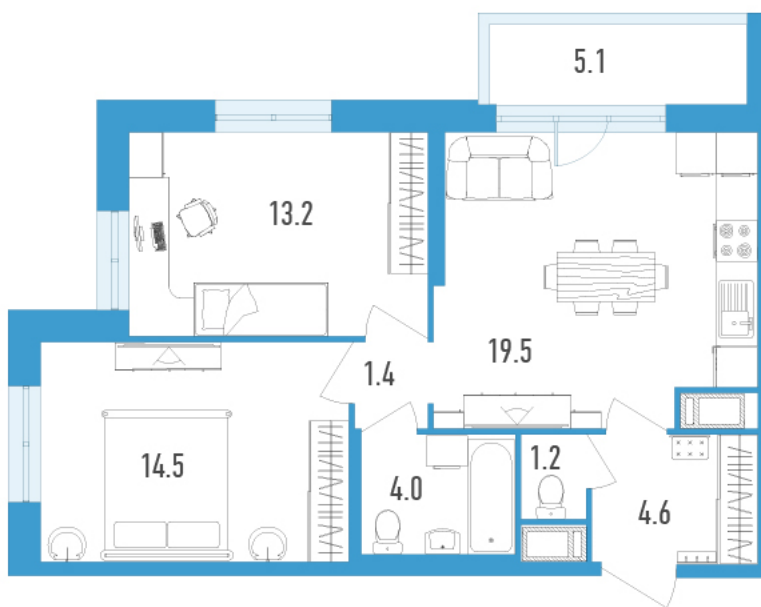

Номер: 40e

2 комнатная 61 м²

Отсканируйте QR-код и
смотрите на сайте
gavan.lidgroup.ru

Цена по запросу

Черновая отделка

С лоджией

Корпус	Колумб	Этаж	11
Секция	2	Сдача	Сдан

18.10.2024, 06:47

Не является публичной офертой, цена может быть скорректирована. Информация взята с сайта «gavan.lidgroup.ru»

На генплане Колумб

2 комнатная 61 м²

18.10.2024, 06:47

Не является публичной офертой, цена может быть скорректирована. Информация взята с сайта «gavan.lidgroup.ru»