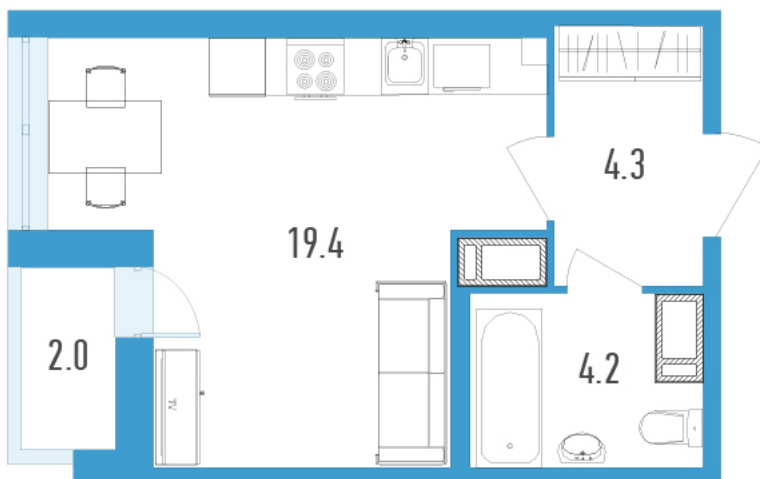

# Студия 28.9 м<sup>2</sup>

Отсканируйте QR-код и  
смотрите на сайте  
[gavan.lidgroup.ru](http://gavan.lidgroup.ru)

# На генплане Магеллан

Студия 28.9 м<sup>2</sup>

18.10.2024, 04:45

Не является публичной офертой, цена может быть скорректирована. Информация взята с сайта «[gavan.lidgroup.ru](http://gavan.lidgroup.ru)»