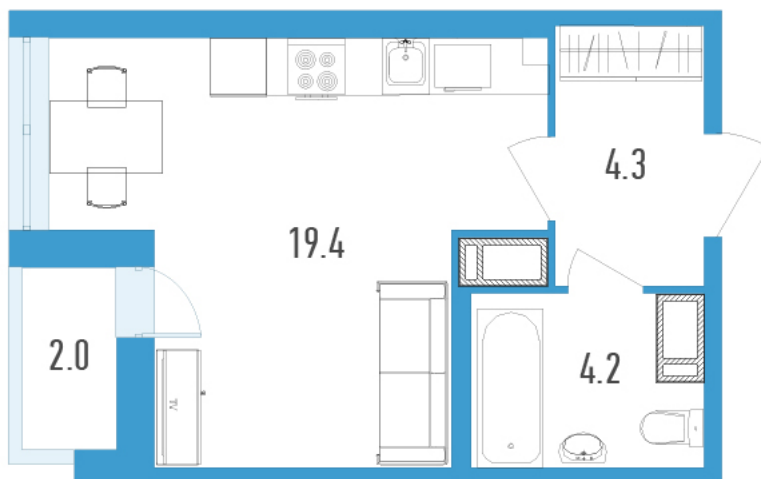

Номер: 164у

Студия 28.9 м²

Отсканируйте QR-код и
смотрите на сайте
gavan.lidgroup.ru

Цена по запросу

Черновая отделка

С лоджией

| | | | |
|--------|----------|-------|------|
| Корпус | Магеллан | Этаж | 18 |
| Секция | 3 | Сдача | Сдан |

23.11.2024, 07:59

Не является публичной офертой, цена может быть скорректирована. Информация взята с сайта «gavan.lidgroup.ru»

На генплане Магеллан

Студия 28.9 м²

23.11.2024, 07:59

Не является публичной офертой, цена может быть скорректирована. Информация взята с сайта «gavan.lidgroup.ru»