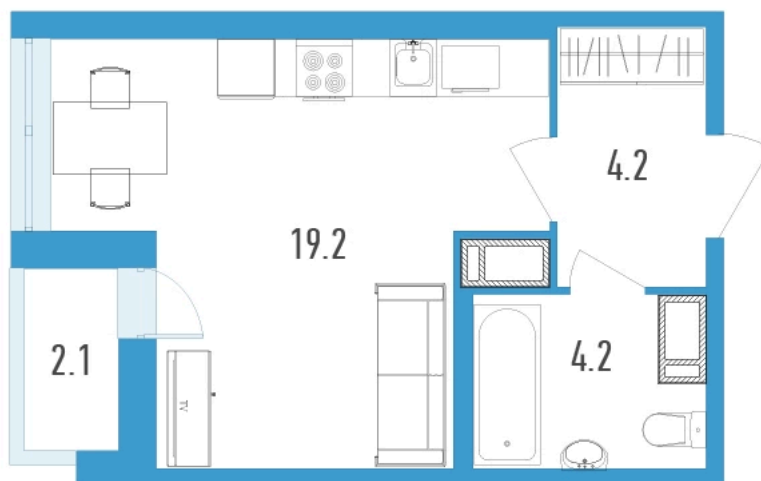

Номер 164

Студия 28,7 м²

Черновая отделка

С лоджией

Корпус	Магеллан	Секция	3
Этаж	18	Сдача	Сдан

Цена по запросу

Ипотека от 31 578 руб/мес

Отсканируйте QR-код и смотрите на сайте
gavan.lidgroup.ru