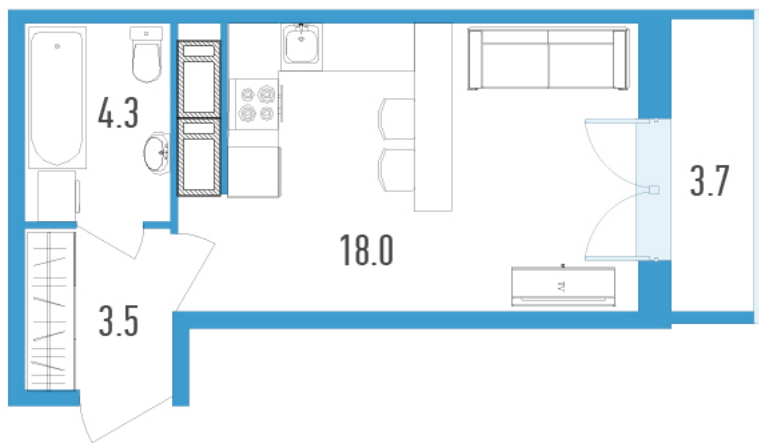

Номер: 13р

Студия 26.9 м<sup>2</sup>

Отсканируйте QR-код  
и смотрите на сайте  
gavan.lidgroup.ru

# На генплане Маггелан

Студия 26.9 м<sup>2</sup>

03.04.2025 21:02 (Мск)

Не является публичной офертой, цена может быть скорректирована. Информация взята с сайта «gavan.lidgroup.ru»