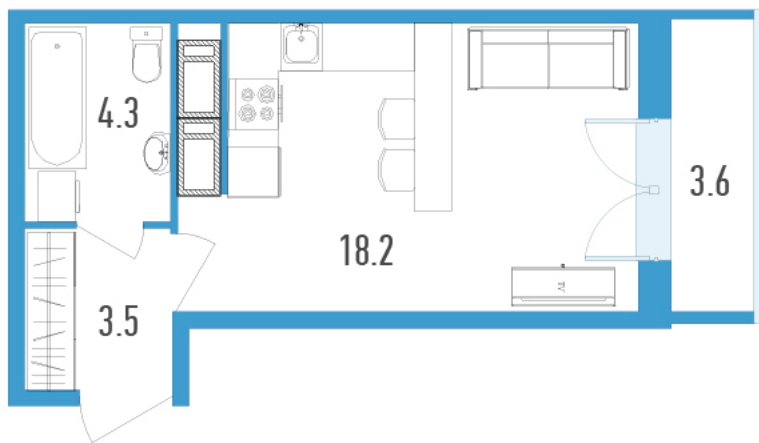

Номер: 13ф

Студия 27.1 м<sup>2</sup>

Отсканируйте QR-код  
и смотрите на сайте  
gavan.lidgroup.ru

# На генплане Маггелан

Студия 27.1 м<sup>2</sup>

03.04.2025 21:05 (Мск)

Не является публичной офертой, цена может быть скорректирована. Информация взята с сайта «gavan.lidgroup.ru»