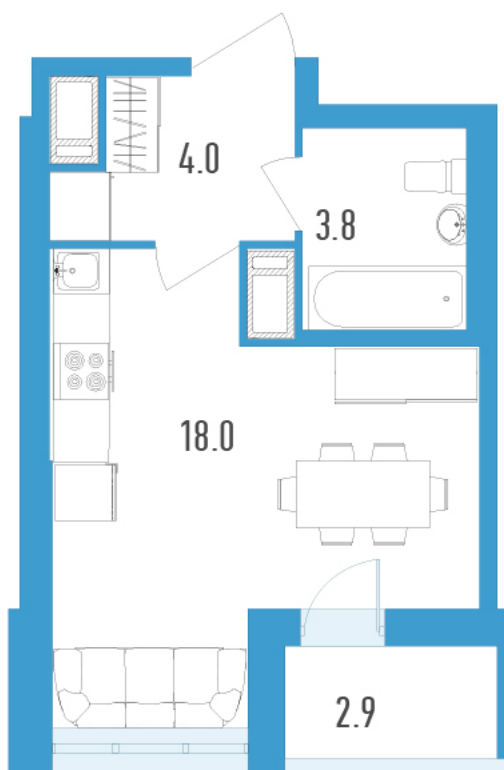

Номер: 54д

Студия 27.3 м²

Отсканируйте QR-код и
смотрите на сайте
gavan.lidgroup.ru

Цена по запросу

Черновая отделка

С лоджией

Корпус	Колумб	Этаж	12
Секция	2	Сдача	Сдан

18.10.2024, 04:39

Не является публичной офертой, цена может быть скорректирована. Информация взята с сайта «gavan.lidgroup.ru»

На генплане Колумб

Студия 27.3 м²

18.10.2024, 04:39

Не является публичной офертой, цена может быть скорректирована. Информация взята с сайта «gavan.lidgroup.ru»