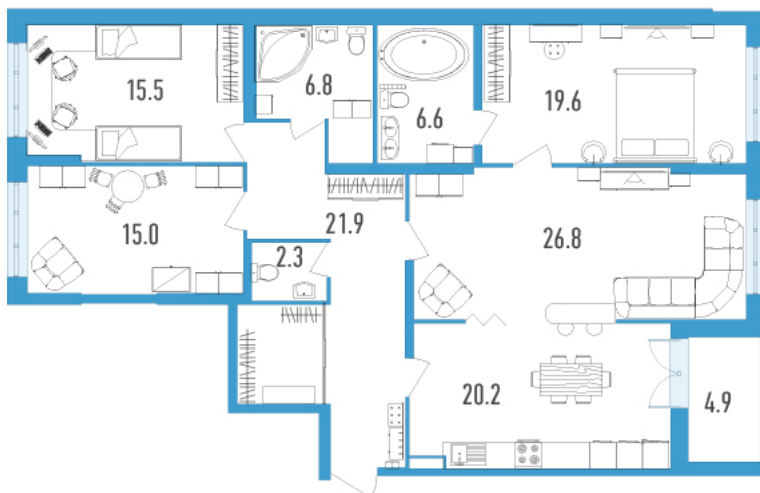

Номер: 4ж

Отсканируйте QR-код и
смотрите на сайте
gavan.lidgroup.ru

4 комнатная 137.2 м²

Цена по запросу

Черновая отделка

С лоджией

Корпус	Колумб	Этаж	2
Секция	2	Сдача	Сдан

Адрес офиса продаж
г Санкт-Петербург, ул Вадима Шефнера, д 4

31.01.2025 13:51 (Мск)

Не является публичной офертой, цена может быть скорректирована. Информация взята с сайта «gavan.lidgroup.ru»

На этаже 2

4 комнатная 137.2 м²

Адрес офиса продаж

г Санкт-Петербург, ул Вадима Шефнера, д 4

31.01.2025 13:51 (Мск)

Не является публичной офертой, цена может быть скорректирована. Информация взята с сайта «gavan.lidgroup.ru»

На генплане Колумб

4 комнатная 137.2 м²

Адрес офиса продаж
г Санкт-Петербург, ул Вадима Шефнера, д 4