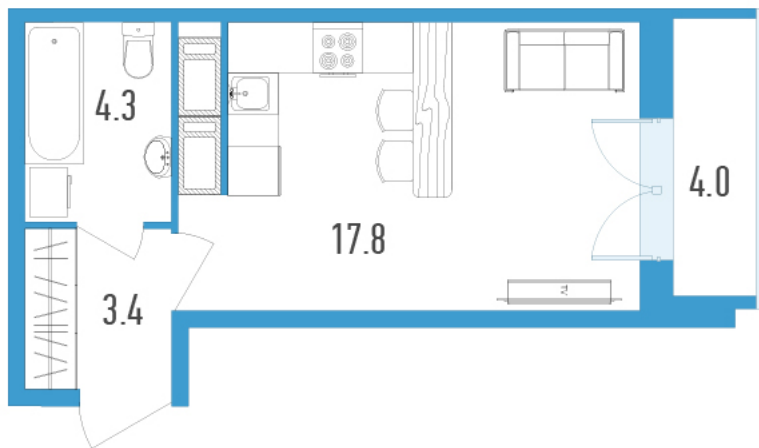

Номер: 160

Студия 27.5 м<sup>2</sup>

Отсканируйте QR-код и  
смотрите на сайте  
gavan.lidgroup.ru

# На генплане Маггелан

Студия 27.5 м<sup>2</sup>

03.04.2025 20:56 (Мск)

Не является публичной офертой, цена может быть скорректирована. Информация взята с сайта «gavan.lidgroup.ru»