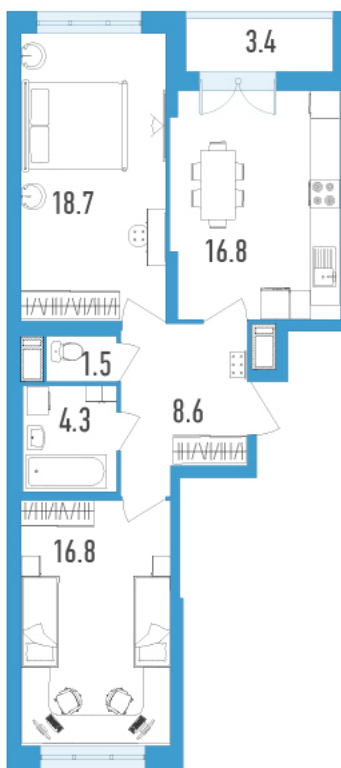

Номер: 56а

2 комнатная 68.4 м²

Отсканируйте QR-код и
смотрите на сайте
gavan.lidgroup.ru

Цена по запросу

Черновая отделка

С лоджией

Корпус	Колумб	Этаж	18
Секция	2	Сдача	Сдан

26.12.2024, 17:59

Не является публичной офертой, цена может быть скорректирована. Информация взята с сайта «gavan.lidgroup.ru»

На генплане Колумб

2 комнатная 68.4 м²

26.12.2024, 17:59

Не является публичной офертой, цена может быть скорректирована. Информация взята с сайта «gavan.lidgroup.ru»