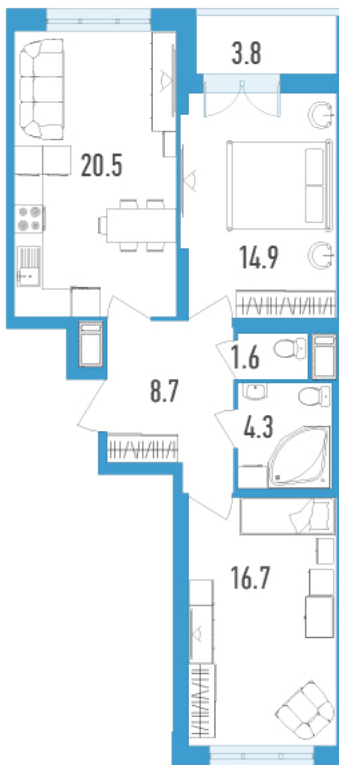

Номер: 55e

2 комнатная 68.6 м²

Отсканируйте QR-код и
смотрите на сайте
gavan.lidgroup.ru

Цена по запросу

Черновая отделка

С лоджией

Корпус	Колумб	Этаж	18
Секция	2	Сдача	Сдан

08.09.2024, 02:27

Не является публичной офертой, цена может быть скорректирована. Информация взята с сайта «gavan.lidgroup.ru»

На генплане Колумб

2 комнатная 68.6 м²

08.09.2024, 02:27

Не является публичной офертой, цена может быть скорректирована. Информация взята с сайта «gavan.lidgroup.ru»