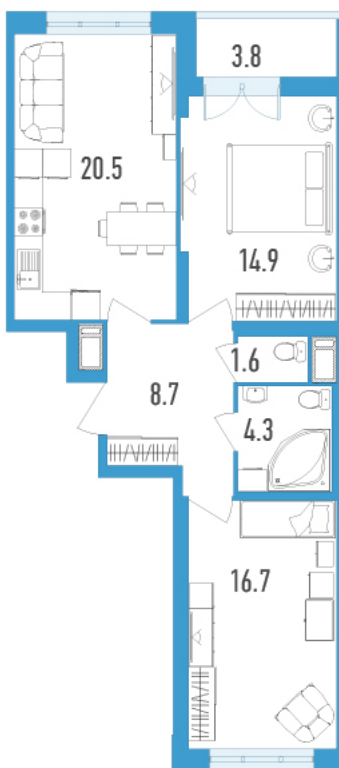

Номер: 55e

# 2 комнатная 68.6 м<sup>2</sup>

Отсканируйте QR-код и  
смотрите на сайте  
gavan.lidgroup.ru

# На генплане Колумб

2 комнатная 68.6 м<sup>2</sup>

22.11.2024, 00:53

Не является публичной офертой, цена может быть скорректирована. Информация взята с сайта «[gavan.lidgroup.ru](http://gavan.lidgroup.ru)»