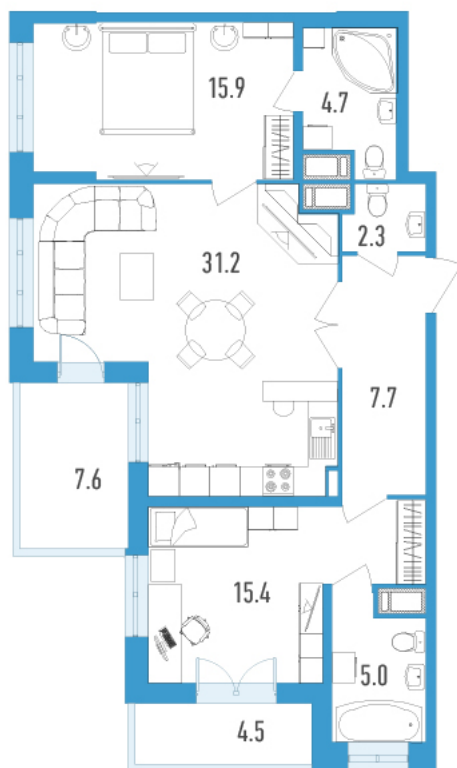

Номер: 34ж

2 комнатная 88.3 м²

Отсканируйте QR-код и
смотрите на сайте
gavan.lidgroup.ru

Цена по запросу

Черновая отделка

С лоджией

Корпус	Колумб	Этаж	10
Секция	2	Сдача	Сдан

27.07.2024, 06:23

Не является публичной офертой, цена может быть скорректирована. Информация взята с сайта «gavan.lidgroup.ru»

На этаже 10

2 комнатная 88.3 м²

27.07.2024, 06:23

Не является публичной офертой, цена может быть скорректирована. Информация взята с сайта «gavan.lidgroup.ru»

На генплане Колумб

2 комнатная 88.3 м²

27.07.2024, 06:23

Не является публичной офертой, цена может быть скорректирована. Информация взята с сайта «gavan.lidgroup.ru»