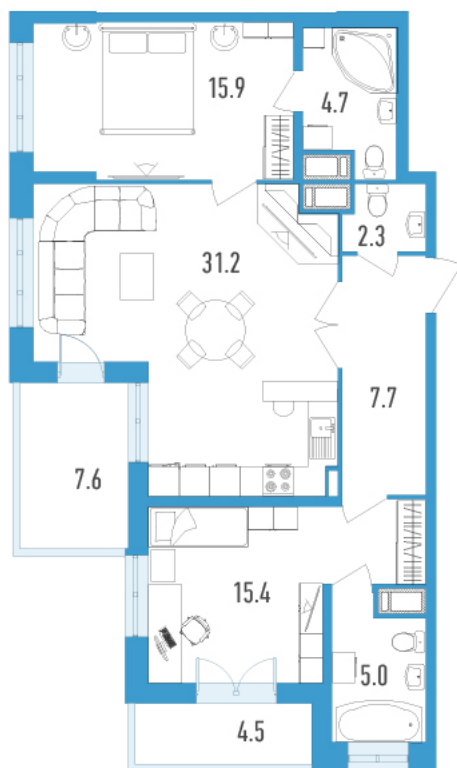

Номер: 34ж

2 комнатная 88.3 м²

Отсканируйте QR-код и
смотрите на сайте
gavan.lidgroup.ru

Цена по запросу

Корпус	Колумб	Этаж	10
Секция	2	Сдача	Сдан

27.05.2024, 17:57

Не является публичной офертой, цена может быть скорректирована. Информация взята с сайта «gavan.lidgroup.ru»

На этаже 10

2 комнатная 88.3 м²

27.05.2024, 17:57

Не является публичной офертой, цена может быть скорректирована. Информация взята с сайта «gavan.lidgroup.ru»

На генплане Колумб

2 комнатная 88.3 м²

27.05.2024, 17:57