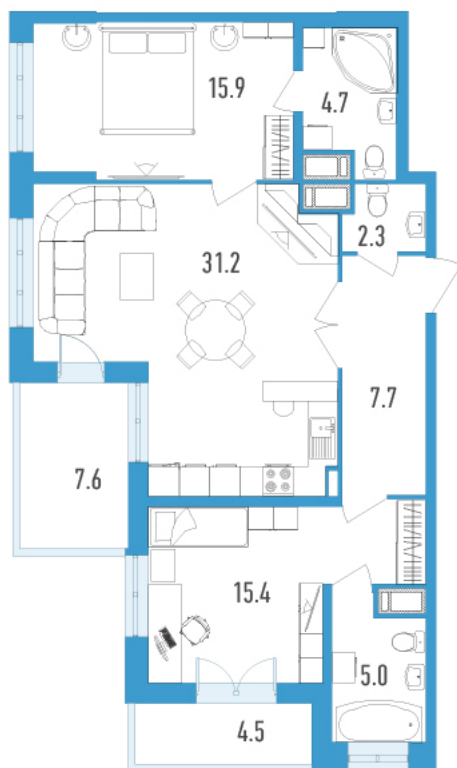

Номер: 34ж

# 2 комнатная 88.3 м<sup>2</sup>

Отсканируйте QR-код и  
смотрите на сайте  
gavan.lidgroup.ru

## На этаже 10

2 комнатная 88.3 м<sup>2</sup>

08.09.2024, 01:16

Не является публичной офертой, цена может быть скорректирована. Информация взята с сайта «gavan.lidgroup.ru»

# На генплане Колумб

2 комнатная 88.3 м<sup>2</sup>

08.09.2024, 01:16

Не является публичной офертой, цена может быть скорректирована. Информация взята с сайта «[gavan.lidgroup.ru](http://gavan.lidgroup.ru)»