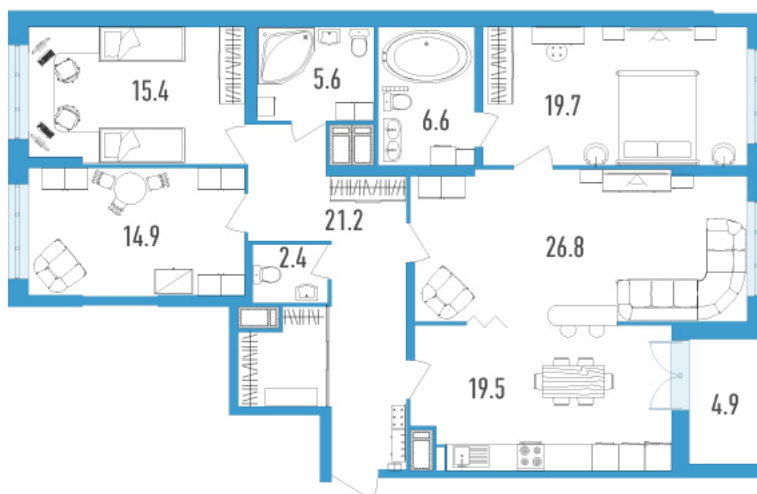

Номер: 36ж

4 комнатная 134.6 м²

Отсканируйте QR-код
и смотрите на сайте
gavan.lidgroup.ru

Цена по запросу

Паркинг в подарок

Рассрочка 1 год

Высокие потолки

Видовая

Мастер-спальня

Корпус	Колумб	Этаж	10
Секция	2	Сдача	2 кв. 2023

15.06.2026 06:57 (Мск)

Не является публичной офертой, цена может быть скорректирована.
Информация взята с сайта «gavan.lidgroup.ru».

На генплане Колумб

4 комнатная 134.6 м²

15.06.2026 06:57 (Мск)

Не является публичной офертой, цена может быть скорректирована.
Информация взята с сайта «gavan.lidgroup.ru».