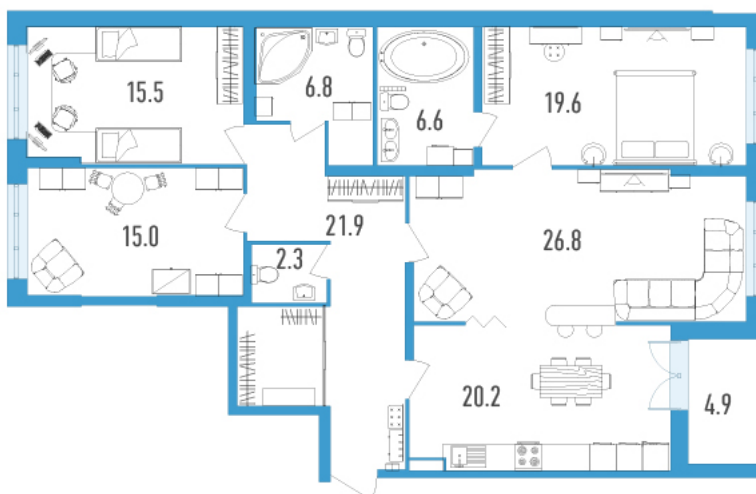

Номер: 4ж

4 комнатная 137.2 м²

Отсканируйте QR-код
и смотрите на сайте
gavan.lidgroup.ru

Цена по запросу

Паркинг в подарок

Рассрочка 1 год

Высокие потолки

Видовая

Мастер-спальня

Корпус	Колумб	Этаж	2
Секция	2	Сдача	2 кв. 2023

15.06.2026 06:52 (Мск)

Не является публичной офертой, цена может быть скорректирована.
Информация взята с сайта «gavan.lidgroup.ru».

На генплане Колумб

4 комнатная 137.2 м²

15.06.2026 06:52 (Мск)

Не является публичной офертой, цена может быть скорректирована.
Информация взята с сайта «gavan.lidgroup.ru».