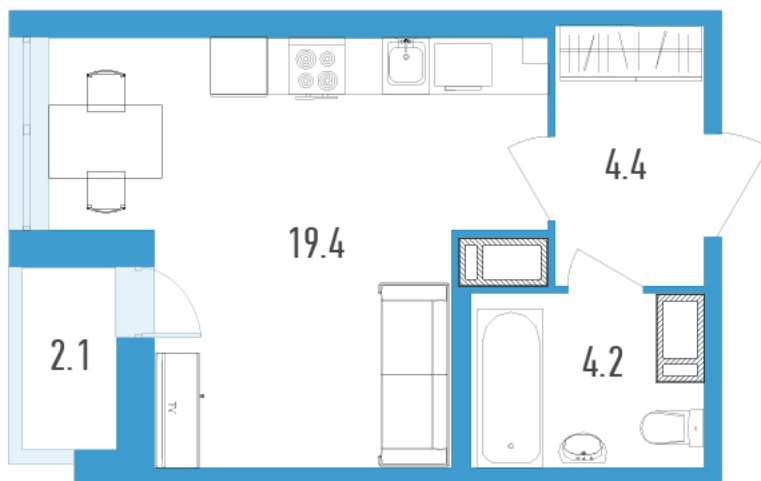

Номер: 164ф

Студия 29.1 м²

Отсканируйте QR-код и
смотрите на сайте
gavan.lidgroup.ru

Цена по запросу

Черновая отделка

С лоджией

Корпус	Магеллан	Этаж	18
Секция	3	Сдача	Сдан

04.12.2024, 08:38

Не является публичной офертой, цена может быть скорректирована. Информация взята с сайта «gavan.lidgroup.ru»

На генплане Магеллан

Студия 29.1 м²

04.12.2024, 08:38

Не является публичной офертой, цена может быть скорректирована. Информация взята с сайта «gavan.lidgroup.ru»