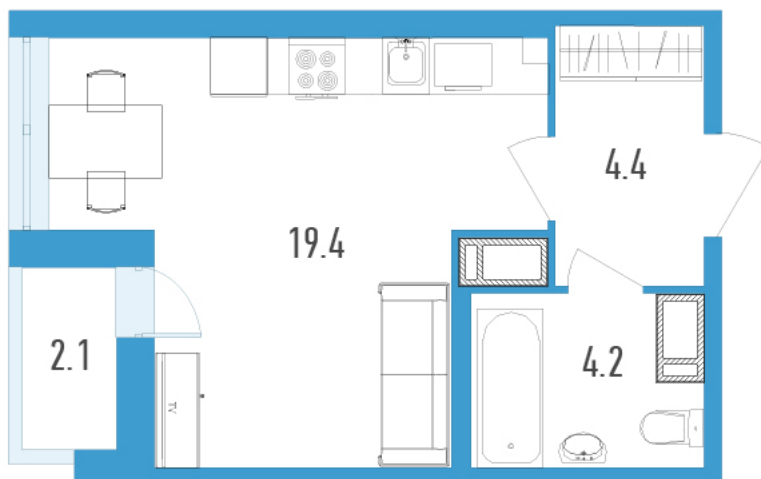

# Студия 29.1 м<sup>2</sup>

Отсканируйте QR-код и  
смотрите на сайте  
gavan.lidgroup.ru

# На генплане Магеллан

Студия 29.1 м<sup>2</sup>

08.09.2024, 02:58

Не является публичной офертой, цена может быть скорректирована. Информация взята с сайта «gavan.lidgroup.ru»