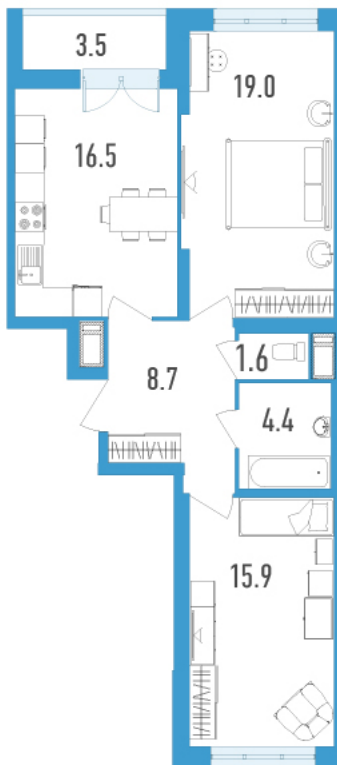

Номер: 69д

2 комнатная 67.9 м²

Отсканируйте QR-код и
смотрите на сайте
gavan.lidgroup.ru

Цена по запросу

Черновая отделка

С лоджией

Корпус	Колумб	Этаж	18
Секция	2	Сдача	Сдан

18.10.2024, 06:37

Не является публичной офертой, цена может быть скорректирована. Информация взята с сайта «gavan.lidgroup.ru»

На генплане Колумб

2 комнатная 67.9 м²

18.10.2024, 06:37

Не является публичной офертой, цена может быть скорректирована. Информация взята с сайта «gavan.lidgroup.ru»