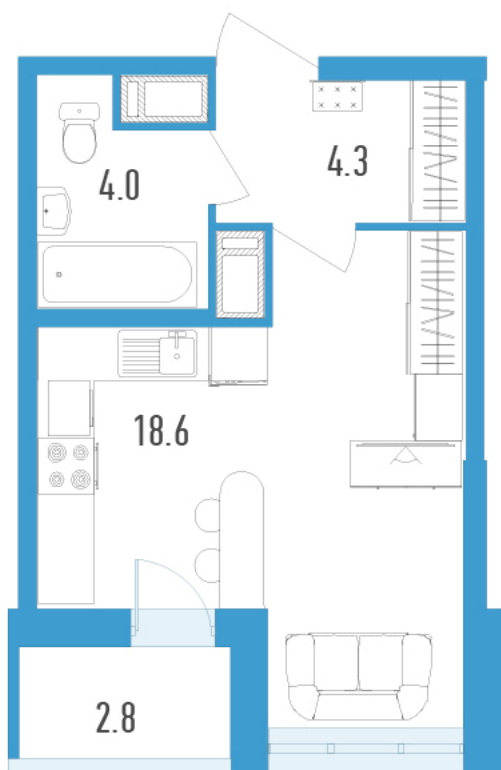

Номер: 52в

Студия 28.3 м²

Отсканируйте QR-код и
смотрите на сайте
gavan.lidgroup.ru

Цена по запросу

Черновая отделка

С лоджией

Корпус	Колумб	Этаж	12
Секция	2	Сдача	Сдан

04.12.2024, 18:12

Не является публичной офертой, цена может быть скорректирована. Информация взята с сайта «gavan.lidgroup.ru»

На генплане Колумб

Студия 28.3 м²

04.12.2024, 18:12

Не является публичной офертой, цена может быть скорректирована. Информация взята с сайта «gavan.lidgroup.ru»