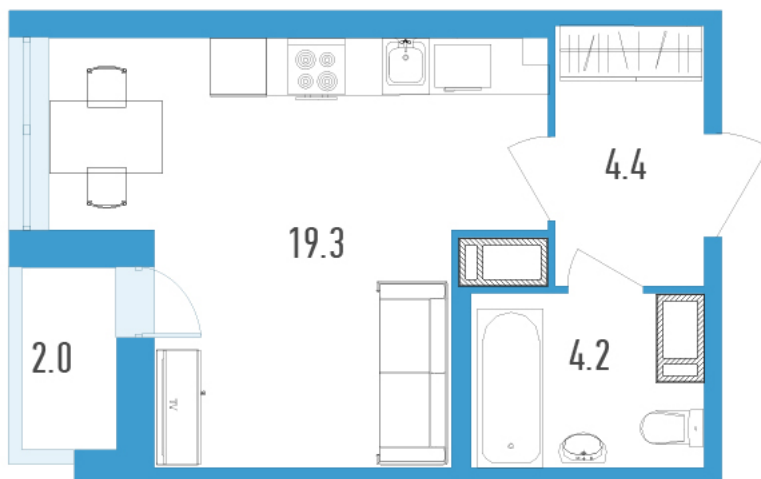

Номер: 70у

Студия 28.9 м²

Отсканируйте QR-код и
смотрите на сайте
gavan.lidgroup.ru

Цена по запросу

Черновая отделка

С лоджией

Корпус	Магеллан	Этаж	8
Секция	3	Сдача	Сдан

08.09.2024, 01:30

Не является публичной офертой, цена может быть скорректирована. Информация взята с сайта «gavan.lidgroup.ru»

На генплане Магеллан

Студия 28.9 м²

08.09.2024, 01:30

Не является публичной офертой, цена может быть скорректирована. Информация взята с сайта «gavan.lidgroup.ru»