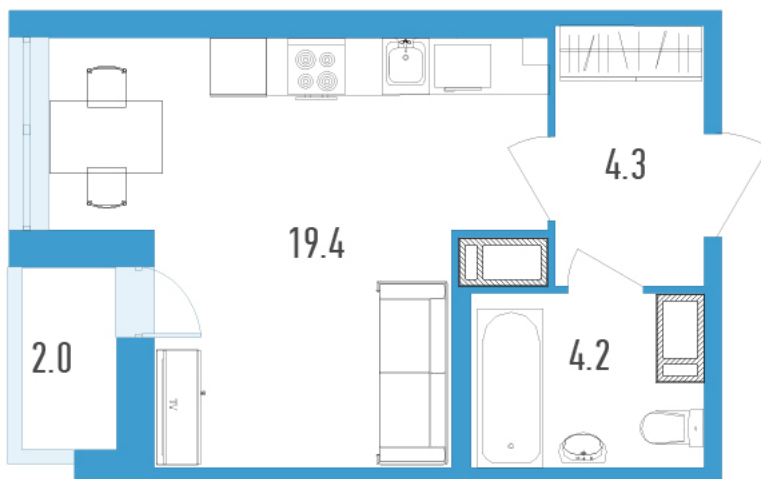

Номер: 160у

# Студия 28.9 м<sup>2</sup>

Отсканируйте QR-код и  
смотрите на сайте  
gavan.lidgroup.ru

# На генплане Магеллан

Студия 28.9 м<sup>2</sup>

08.09.2024, 02:26

Не является публичной офертой, цена может быть скорректирована. Информация взята с сайта «gavan.lidgroup.ru»