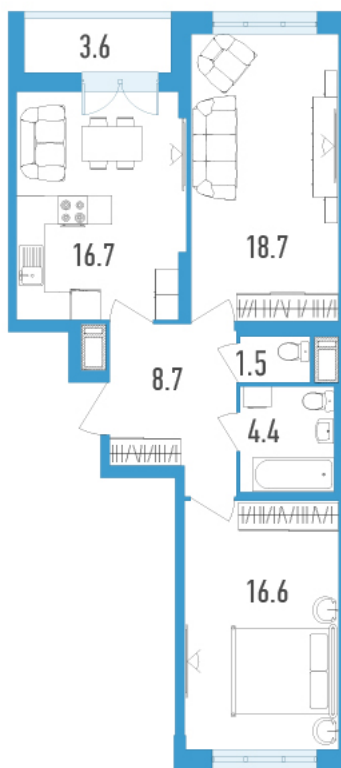

Номер: 55г

2 комнатная 68.4 м²

Отсканируйте QR-код и
смотрите на сайте
gavan.lidgroup.ru

Цена по запросу

Черновая отделка

С лоджией

Корпус	Колумб	Этаж	18
Секция	2	Сдача	Сдан

08.09.2024, 02:44

Не является публичной офертой, цена может быть скорректирована. Информация взята с сайта «gavan.lidgroup.ru»

На генплане Колумб

2 комнатная 68.4 м²

08.09.2024, 02:44

Не является публичной офертой, цена может быть скорректирована. Информация взята с сайта «gavan.lidgroup.ru»