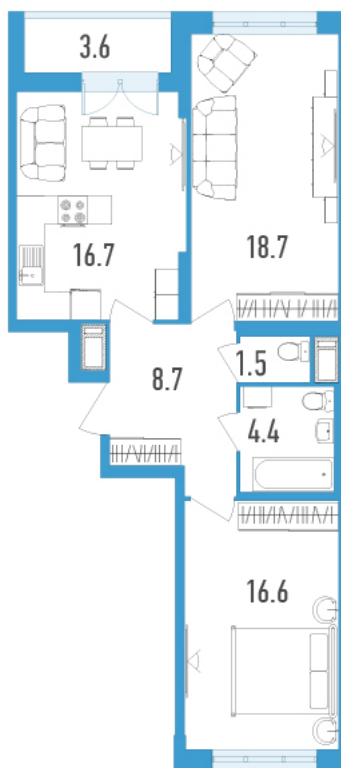

Номер: 55г

2 комнатная 68.4 м²

Отсканируйте QR-код и
смотрите на сайте
gavan.lidgroup.ru

Цена по запросу

Черновая отделка

С лоджией

Корпус	Колумб	Этаж	18
Секция	2	Сдача	Сдан

21.11.2024, 21:45

Не является публичной офертой, цена может быть скорректирована. Информация взята с сайта «gavan.lidgroup.ru»

На генплане Колумб

2 комнатная 68.4 м²

21.11.2024, 21:45

Не является публичной офертой, цена может быть скорректирована. Информация взята с сайта «gavan.lidgroup.ru»