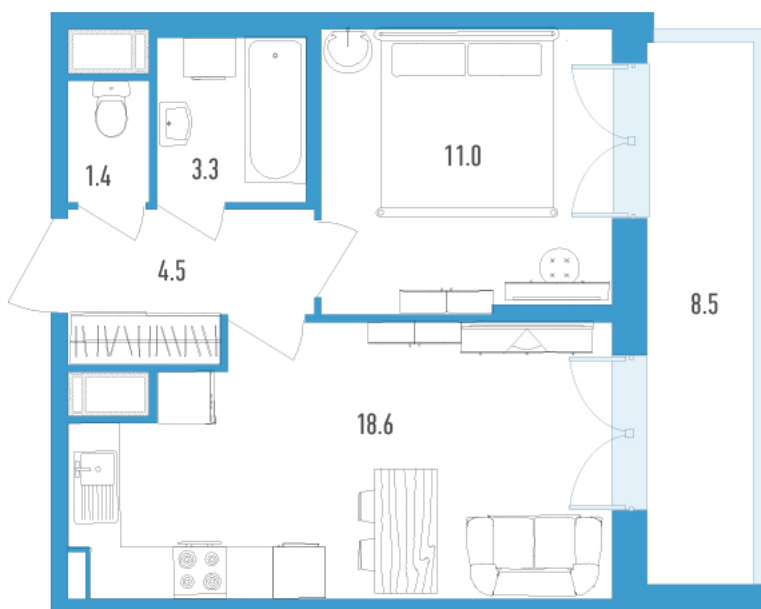

Номер: 112л

1 комнатная 43.1 м²

Отсканируйте QR-код и
смотрите на сайте
gavan.lidgroup.ru

Цена по запросу

Черновая отделка

С лоджией

Корпус	Колумб	Этаж	18
Секция	2	Сдача	Сдан

08.09.2024, 00:53

Не является публичной офертой, цена может быть скорректирована. Информация взята с сайта «gavan.lidgroup.ru»

На генплане Колумб

1 комнатная 43.1 м²

08.09.2024, 00:53

Не является публичной офертой, цена может быть скорректирована. Информация взята с сайта «gavan.lidgroup.ru»