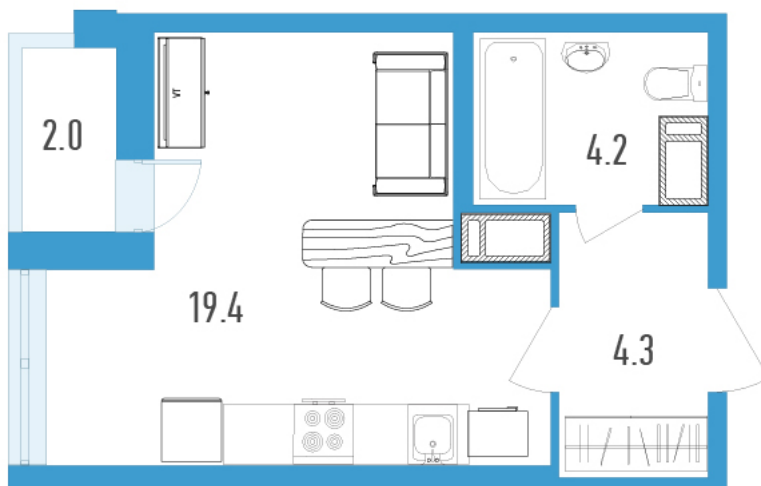

Номер: 41п

Студия 28.9 м²

Отсканируйте QR-код и
смотрите на сайте
gavan.lidgroup.ru

Цена по запросу

Черновая отделка

С лоджией

Корпус	Магеллан	Этаж	6
Секция	3	Сдача	Сдан

04.12.2024, 08:30

Не является публичной офертой, цена может быть скорректирована. Информация взята с сайта «gavan.lidgroup.ru»

На генплане Магеллан

Студия 28.9 м²

04.12.2024, 08:30

Не является публичной офертой, цена может быть скорректирована. Информация взята с сайта «gavan.lidgroup.ru»