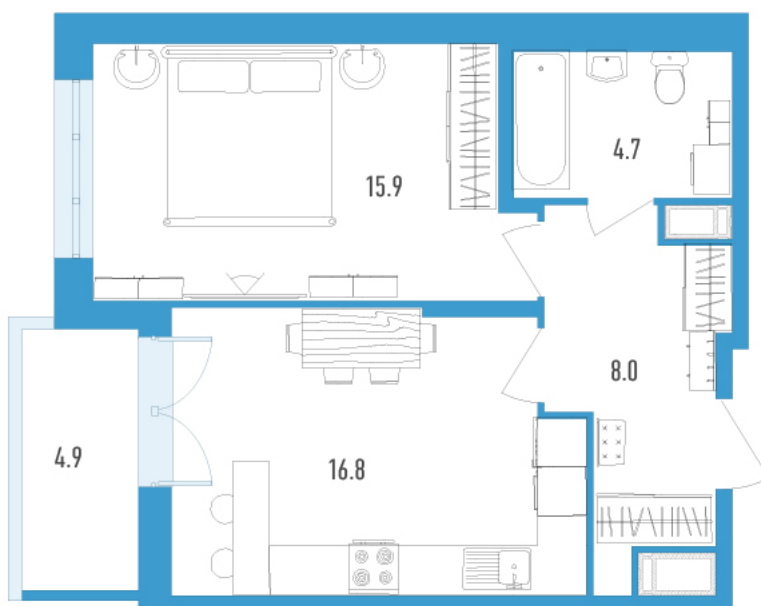

Номер: 86л

1 комнатная 47.9 м²

Отсканируйте QR-код и
смотрите на сайте
gavan.lidgroup.ru

Цена по запросу

Черновая отделка

С лоджией

Корпус	Колумб	Этаж	12
Секция	2	Сдача	Сдан

08.09.2024, 02:40

Не является публичной офертой, цена может быть скорректирована. Информация взята с сайта «gavan.lidgroup.ru»

На генплане Колумб

1 комнатная 47.9 м²

08.09.2024, 02:40

Не является публичной офертой, цена может быть скорректирована. Информация взята с сайта «gavan.lidgroup.ru»