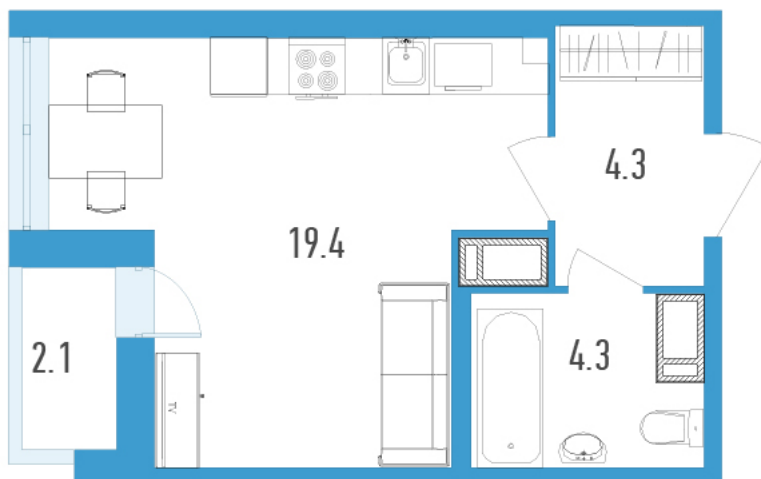

Номер: 90ф

Студия 29.1 м²

Отсканируйте QR-код и
смотрите на сайте
gavan.lidgroup.ru

Цена по запросу

Черновая отделка

С лоджией

| | | | |
|--------|----------|-------|------|
| Корпус | Магеллан | Этаж | 10 |
| Секция | 3 | Сдача | Сдан |

18.10.2024, 05:07

Не является публичной офертой, цена может быть скорректирована. Информация взята с сайта «gavan.lidgroup.ru»

На генплане Магеллан

Студия 29.1 м²

18.10.2024, 05:07

Не является публичной офертой, цена может быть скорректирована. Информация взята с сайта «gavan.lidgroup.ru»