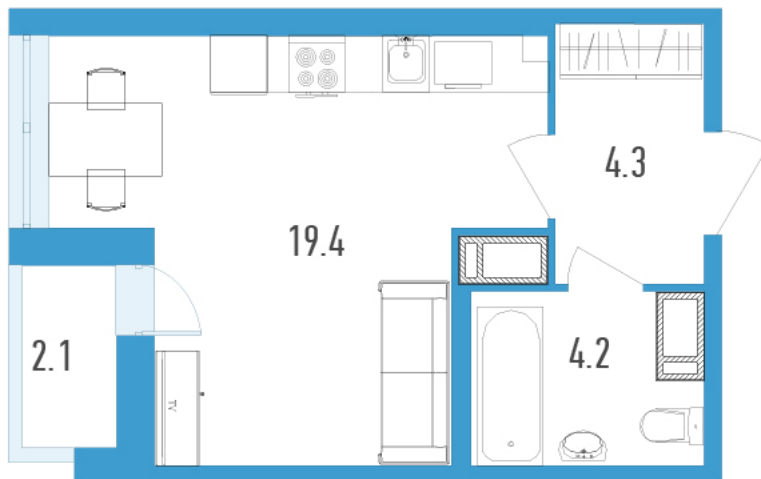

Номер: 20ф

Студия 29 м<sup>2</sup>

Отсканируйте QR-код  
и смотрите на сайте  
gavan.lidgroup.ru

# На генплане Маггелан

Студия 29 м<sup>2</sup>

04.04.2025 14:18 (Мск)

Не является публичной офертой, цена может быть скорректирована. Информация взята с сайта «gavan.lidgroup.ru»