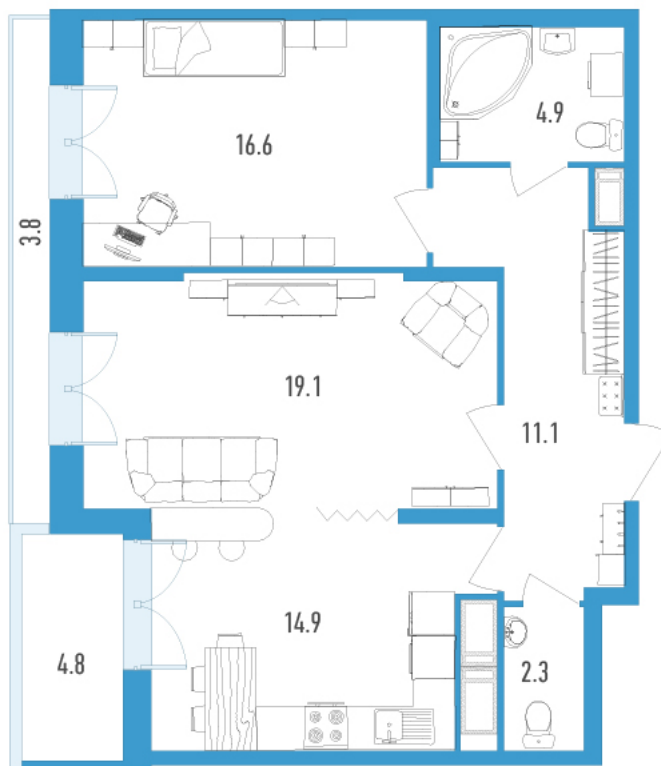

Номер: 68л

2 комнатная 72.4 м²

Отсканируйте QR-код
и смотрите на сайте
gavan.lidgroup.ru

Цена по запросу

Высокие потолки

Видовая

Корпус	Колумб	Этаж	10
Секция	2	Сдача	2 кв. 2023

15.06.2026 06:55 (Мск)

Не является публичной офертой, цена может быть скорректирована.
Информация взята с сайта «gavan.lidgroup.ru».

На генплане Колумб

2 комнатная 72.4 м²

15.06.2026 06:55 (Мск)

Не является публичной офертой, цена может быть скорректирована.
Информация взята с сайта «gavan.lidgroup.ru».