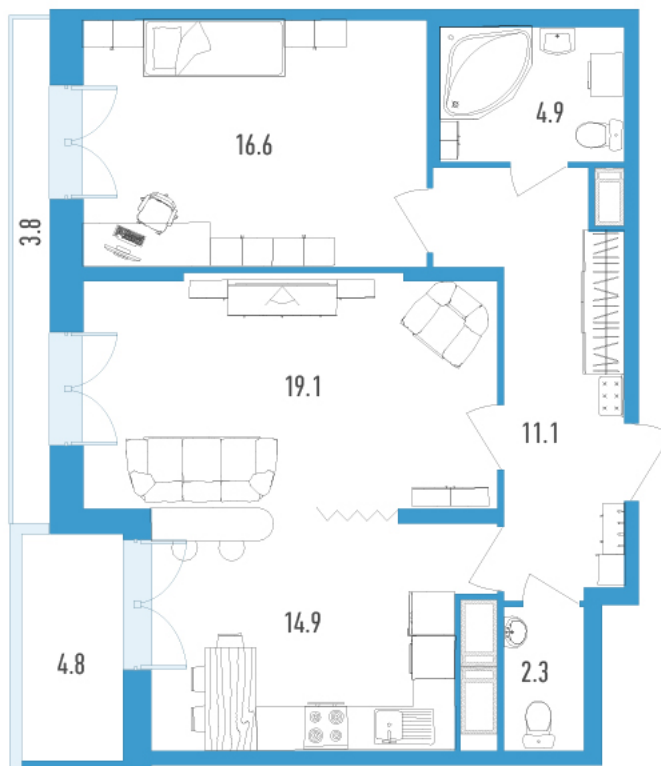

Номер: 68л

2 комнатная 72.4 м²

Отсканируйте QR-код
и смотрите на сайте
gavan.lidgroup.ru

Цена по запросу

Высокие потолки

Видовая

Корпус	Колумб	Этаж	10
Секция	2	Сдача	2 кв. 2023

30.04.2026 22:12 (Мск)

Не является публичной офертой, цена может быть скорректирована. Информация взята с сайта «gavan.lidgroup.ru»

На генплане Колумб

2 комнатная 72.4 м²

30.04.2026 22:12 (Мск)

Не является публичной офертой, цена может быть скорректирована. Информация взята с сайта «gavan.lidgroup.ru»