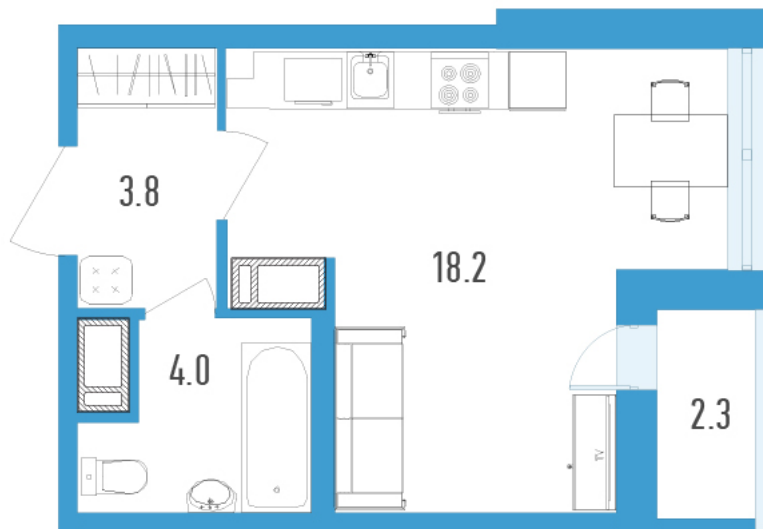

Номер: 72ю

Студия 27.2 м²

Отсканируйте QR-код и
смотрите на сайте
gavan.lidgroup.ru

Цена по запросу

Черновая отделка

С лоджией

Корпус	Магеллан	Этаж	16
Секция	3	Сдача	Сдан

08.09.2024, 00:33

Не является публичной офертой, цена может быть скорректирована. Информация взята с сайта «gavan.lidgroup.ru»

На генплане Магеллан

Студия 27.2 м²

08.09.2024, 00:33

Не является публичной офертой, цена может быть скорректирована. Информация взята с сайта «gavan.lidgroup.ru»