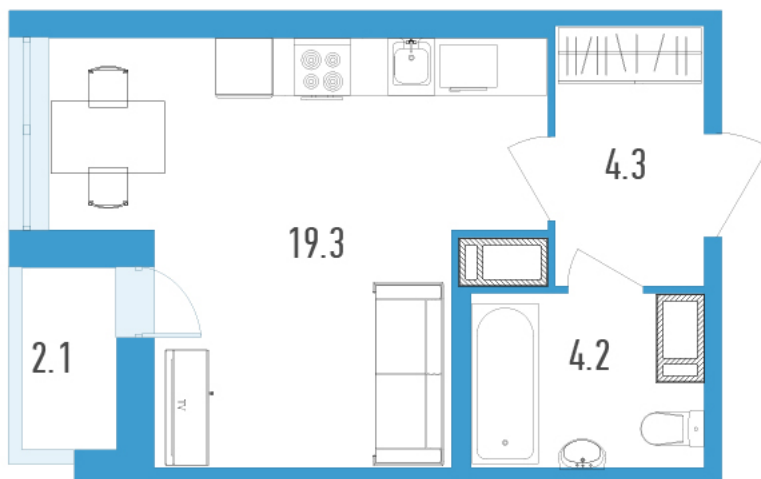

Номер: 90п

Студия 28.9 м²

Отсканируйте QR-код и
смотрите на сайте
gavan.lidgroup.ru

Цена по запросу

Черновая отделка

С лоджией

Корпус	Магеллан	Этаж	10
Секция	3	Сдача	Сдан

23.11.2024, 08:16

Не является публичной офертой, цена может быть скорректирована. Информация взята с сайта «gavan.lidgroup.ru»

На генплане Магеллан

Студия 28.9 м²

23.11.2024, 08:16

Не является публичной офертой, цена может быть скорректирована. Информация взята с сайта «gavan.lidgroup.ru»