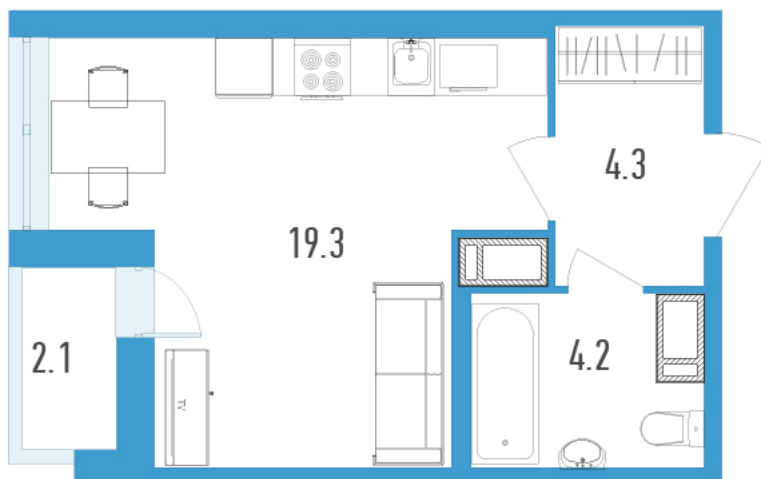

Номер: 90п

Студия 28.9 м²

Отсканируйте QR-код и
смотрите на сайте
gavan.lidgroup.ru

Цена по запросу

Черновая отделка

С лоджией

Корпус	Магеллан	Этаж	10
Секция	3	Сдача	Сдан

08.09.2024, 01:25

Не является публичной офертой, цена может быть скорректирована. Информация взята с сайта «gavan.lidgroup.ru»

На генплане Магеллан

Студия 28.9 м²

08.09.2024, 01:25

Не является публичной офертой, цена может быть скорректирована. Информация взята с сайта «gavan.lidgroup.ru»