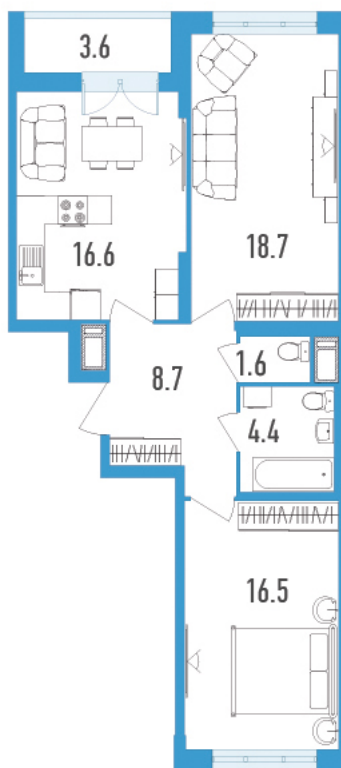

Номер: 21г

2 комнатная 68.3 м²

Отсканируйте QR-код и
смотрите на сайте
gavan.lidgroup.ru

Цена по запросу

Черновая отделка

С лоджией

Корпус	Колумб	Этаж	7
Секция	2	Сдача	Сдан

31.10.2024, 03:50

Не является публичной офертой, цена может быть скорректирована. Информация взята с сайта «gavan.lidgroup.ru»

На этаже 7

2 комнатная 68.3 м²

31.10.2024, 03:50

Не является публичной офертой, цена может быть скорректирована. Информация взята с сайта «gavan.lidgroup.ru»

На генплане Колумб

2 комнатная 68.3 м²

31.10.2024, 03:50

Не является публичной офертой, цена может быть скорректирована. Информация взята с сайта «gavan.lidgroup.ru»