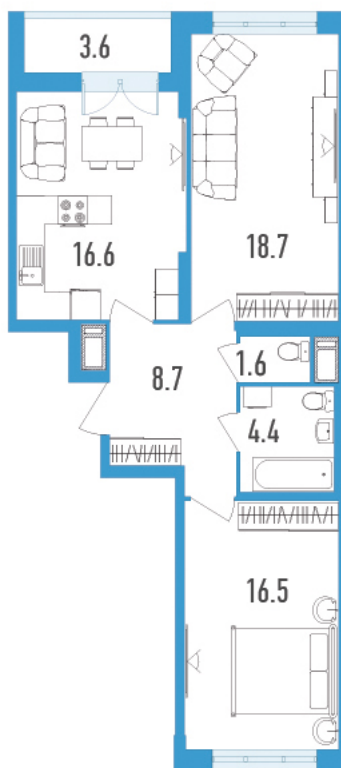

Номер: 21г

2 комнатная 68.3 м²

Отсканируйте QR-код и
смотрите на сайте
gavan.lidgroup.ru

Цена по запросу

Черновая отделка

С лоджией

Корпус	Колумб	Этаж	7
Секция	2	Сдача	Сдан

18.10.2024, 06:52

Не является публичной офертой, цена может быть скорректирована. Информация взята с сайта «gavan.lidgroup.ru»

На этаже 7

2 комнатная 68.3 м²

18.10.2024, 06:52

Не является публичной офертой, цена может быть скорректирована. Информация взята с сайта «gavan.lidgroup.ru»

На генплане Колумб

2 комнатная 68.3 м²

18.10.2024, 06:52

Не является публичной офертой, цена может быть скорректирована. Информация взята с сайта «gavan.lidgroup.ru»