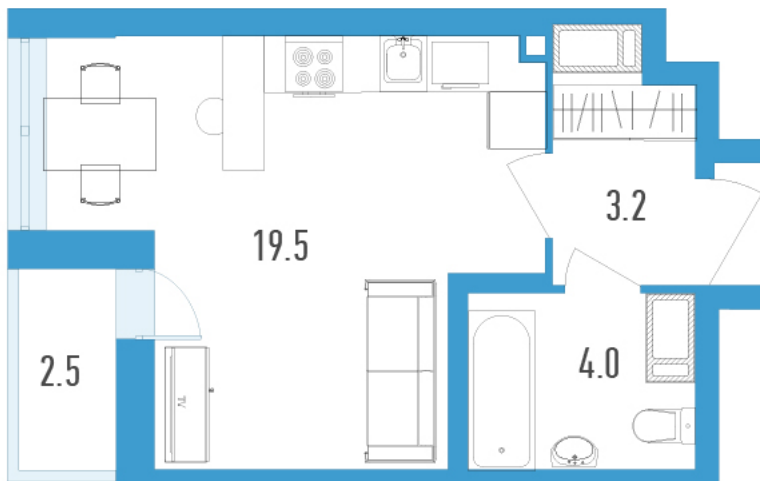

Номер: 212o

Студия 28 м²

Отсканируйте QR-код и
смотрите на сайте
gavan.lidgroup.ru

Цена по запросу

Черновая отделка

С лоджией

Корпус	Магеллан	Этаж	18
Секция	3	Сдача	Сдан

18.10.2024, 06:53

Не является публичной офертой, цена может быть скорректирована. Информация взята с сайта «gavan.lidgroup.ru»

На генплане Магеллан

Студия 28 м²

18.10.2024, 06:53

Не является публичной офертой, цена может быть скорректирована. Информация взята с сайта «gavan.lidgroup.ru»