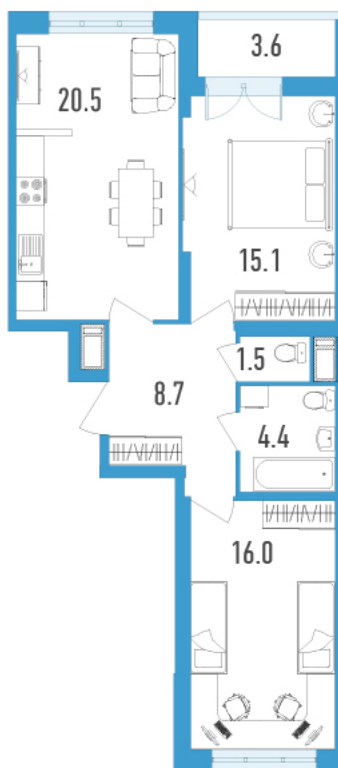

Номер: 69в

2 комнатная 68 м²

Отсканируйте QR-код и
смотрите на сайте
gavan.lidgroup.ru

Цена по запросу

Черновая отделка

С лоджией

Корпус	Колумб	Этаж	18
Секция	2	Сдача	Сдан

08.09.2024, 02:33

Не является публичной офертой, цена может быть скорректирована. Информация взята с сайта «gavan.lidgroup.ru»

На генплане Колумб

2 комнатная 68 м²

08.09.2024, 02:33

Не является публичной офертой, цена может быть скорректирована. Информация взята с сайта «gavan.lidgroup.ru»