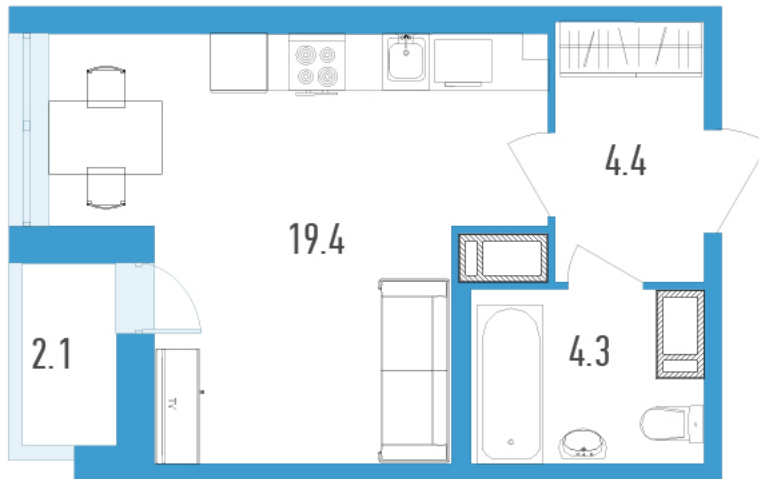

Номер: 160ф

Студия 29.2 м²

Отсканируйте QR-код
и смотрите на сайте
gavan.lidgroup.ru

Цена по запросу

Корпус	Маггелан	Этаж	17
Секция	3	Сдача	2 кв. 2023

07.04.2025 11:50 (Мск)

Не является публичной офертой, цена может быть скорректирована. Информация взята с сайта «gavan.lidgroup.ru»

На генплане Маггелан

Студия 29.2 м²

07.04.2025 11:50 (Мск)

Не является публичной офертой, цена может быть
скорректирована. Информация взята с сайта
«gavan.lidgroup.ru»