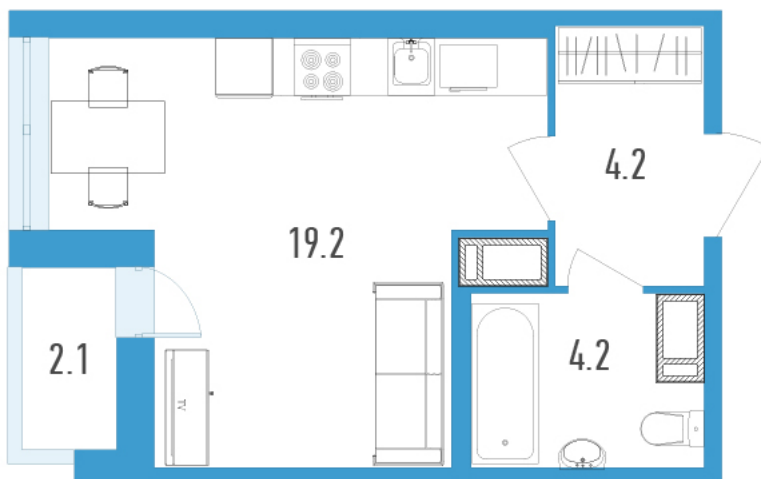

Номер: 164п

Студия 28.7 м²

Отсканируйте QR-код
и смотрите на сайте
gavan.lidgroup.ru

Цена по запросу

Корпус	Маггелан	Этаж	18
Секция	3	Сдача	2 кв. 2023

18.04.2025 13:39 (Мск)

Не является публичной офертой, цена может быть скорректирована. Информация взята с сайта «gavan.lidgroup.ru»

На генплане Маггелан

Студия 28.7 м²

18.04.2025 13:39 (Мск)

Не является публичной офертой, цена может быть скорректирована. Информация взята с сайта «gavan.lidgroup.ru»