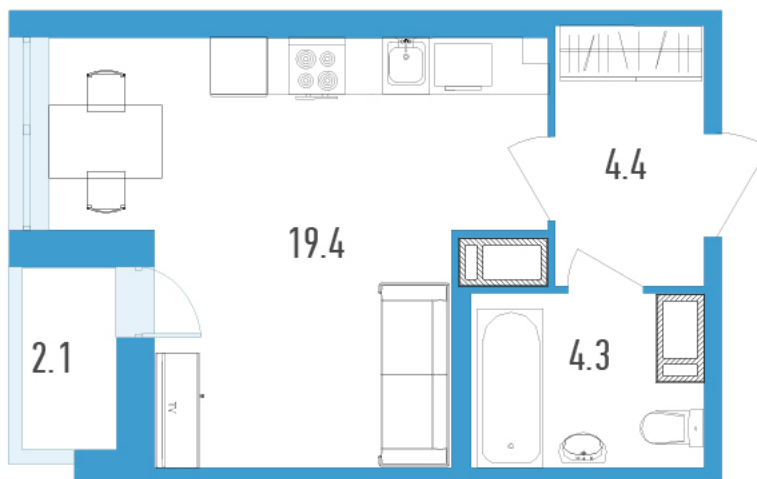

# Студия 29.2 м<sup>2</sup>

Отсканируйте QR-код и  
смотрите на сайте  
gavan.lidgroup.ru

# На генплане Магеллан

Студия 29.2 м<sup>2</sup>

08.09.2024, 02:03

Не является публичной офертой, цена может быть скорректирована. Информация взята с сайта «[gavan.lidgroup.ru](http://gavan.lidgroup.ru)»