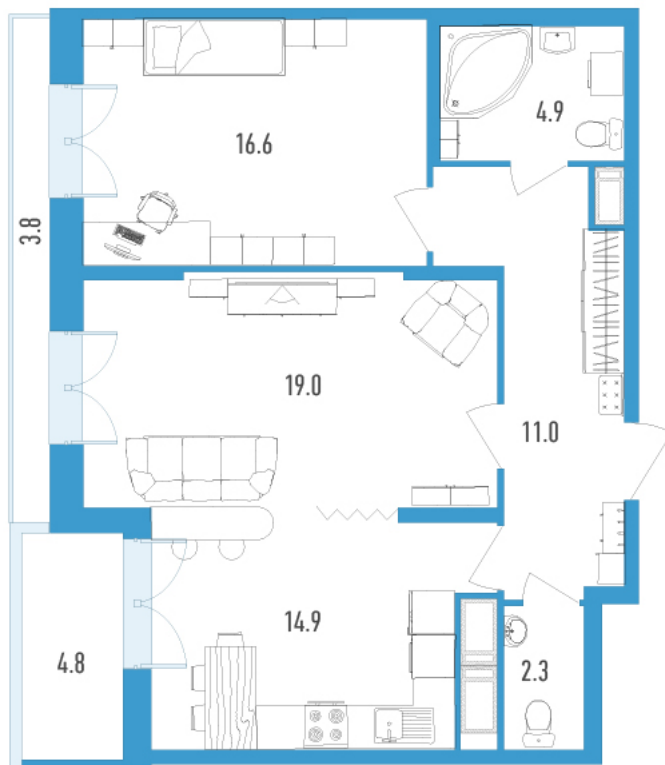

Номер: 76л

Отсканируйте QR-код и
смотрите на сайте
gavan.lidgroup.ru

2 комнатная 72.2 м²

Цена по запросу

Черновая отделка

С лоджией

Корпус	Колумб	Этаж	11
Секция	2	Сдача	Сдан

22.11.2024, 08:17

Не является публичной офертой, цена может быть скорректирована. Информация взята с сайта «gavan.lidgroup.ru»

На генплане Колумб

2 комнатная 72.2 м²

22.11.2024, 08:17

Не является публичной офертой, цена может быть скорректирована. Информация взята с сайта «gavan.lidgroup.ru»