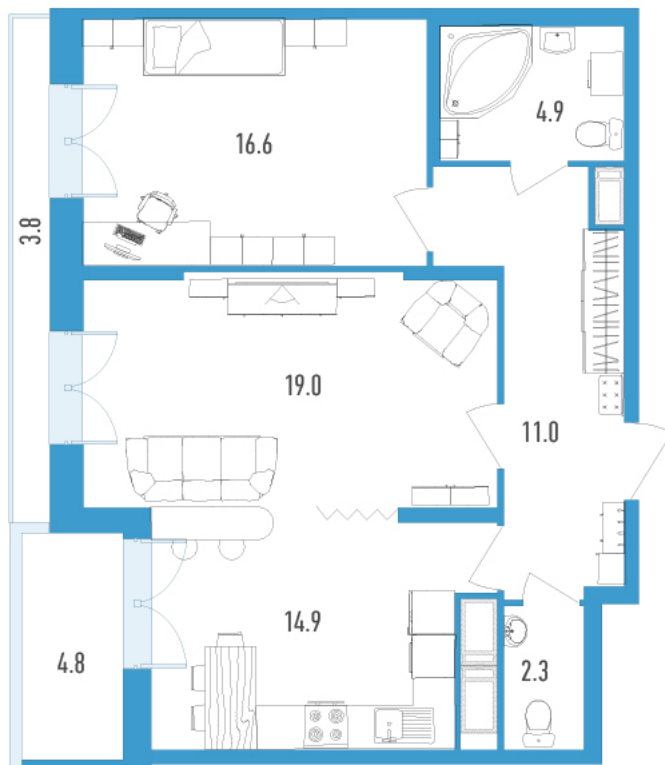

Номер: 76л

2 комнатная 72.2 м²

Отсканируйте QR-код и
смотрите на сайте
gavan.lidgroup.ru

Цена по запросу

Черновая отделка

С лоджией

| | | | |
|--------|--------|-------|------|
| Корпус | Колумб | Этаж | 11 |
| Секция | 2 | Сдача | Сдан |

08.09.2024, 01:28

Не является публичной офертой, цена может быть скорректирована. Информация взята с сайта «gavan.lidgroup.ru»

На генплане Колумб

2 комнатная 72.2 м²

08.09.2024, 01:28

Не является публичной офертой, цена может быть скорректирована. Информация взята с сайта «gavan.lidgroup.ru»