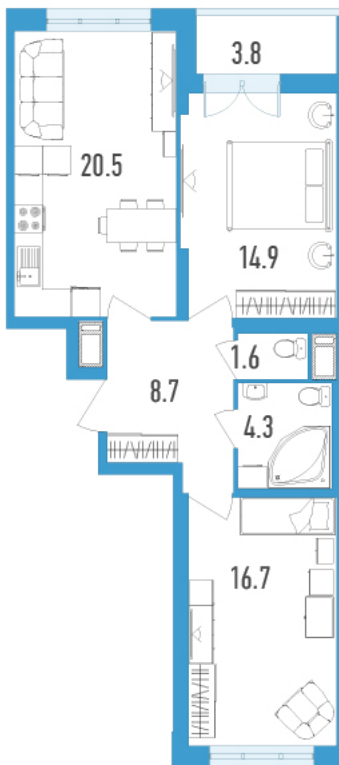

Номер: 55e

2 комнатная 68.6 м<sup>2</sup>

Отсканируйте QR-код  
и смотрите на сайте  
gavan.lidgroup.ru

## Цена по запросу

Рассрочка до 3х лет

Корпус	Колумб	Этаж	18
Секция	2	Сдача	2 кв. 2023

04.04.2025 14:29 (Мск)

Не является публичной офертой, цена может быть скорректирована. Информация взята с сайта «gavan.lidgroup.ru»

# На генплане Колумб

2 комнатная 68.6 м<sup>2</sup>

04.04.2025 14:29 (Мск)

Не является публичной офертой, цена может быть скорректирована. Информация взята с сайта «gavan.lidgroup.ru»