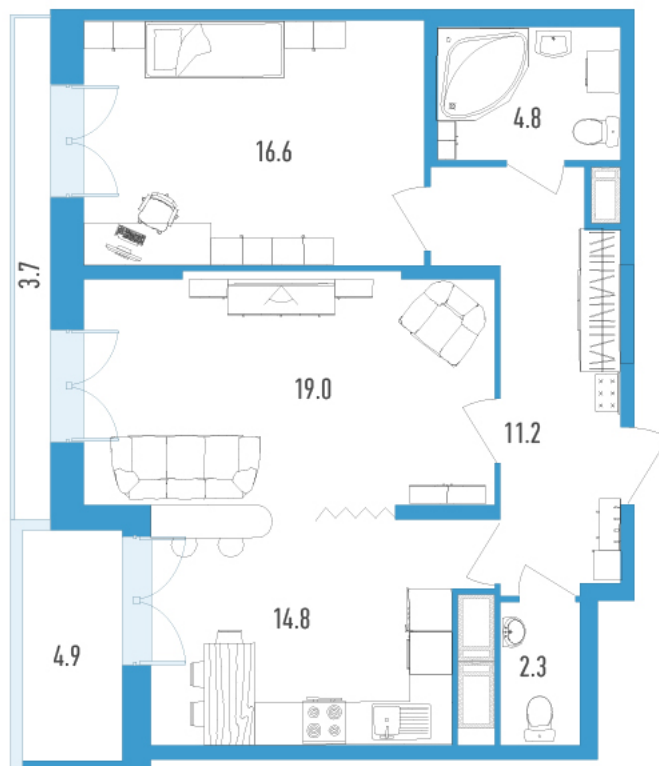

Номер: 68к

2 комнатная 72.3 м²

Отсканируйте QR-код
и смотрите на сайте
gavan.lidgroup.ru

Цена по запросу

Высокие потолки

Видовая

Корпус	Колумб	Этаж	10
Секция	2	Сдача	2 кв. 2023

15.06.2026 06:55 (Мск)

Не является публичной офертой, цена может быть скорректирована.
Информация взята с сайта «gavan.lidgroup.ru».

На генплане Колумб

2 комнатная 72.3 м²

15.06.2026 06:55 (Мск)

Не является публичной офертой, цена может быть скорректирована.
Информация взята с сайта «gavan.lidgroup.ru».