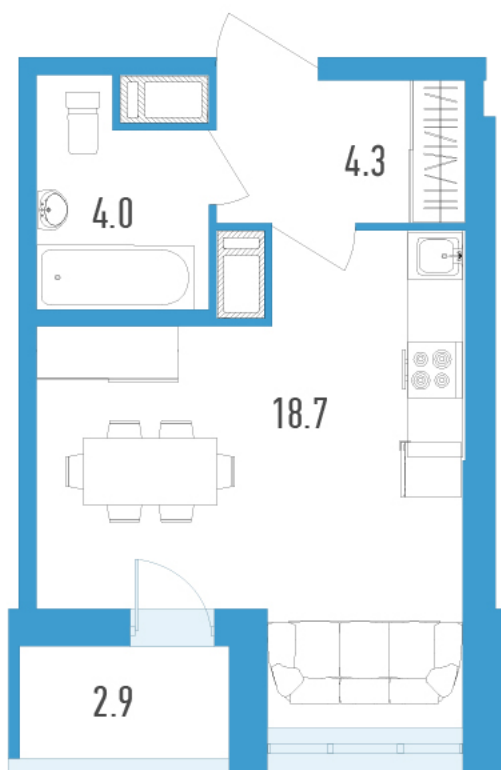

Номер: 52д

Студия 28.5 м²

Отсканируйте QR-код и
смотрите на сайте
gavan.lidgroup.ru

Цена по запросу

Черновая отделка

С лоджией

Корпус	Колумб	Этаж	12
Секция	2	Сдача	Сдан

08.09.2024, 02:32

Не является публичной офертой, цена может быть скорректирована. Информация взята с сайта «gavan.lidgroup.ru»

На генплане Колумб

Студия 28.5 м²

08.09.2024, 02:32

Не является публичной офертой, цена может быть скорректирована. Информация взята с сайта «gavan.lidgroup.ru»