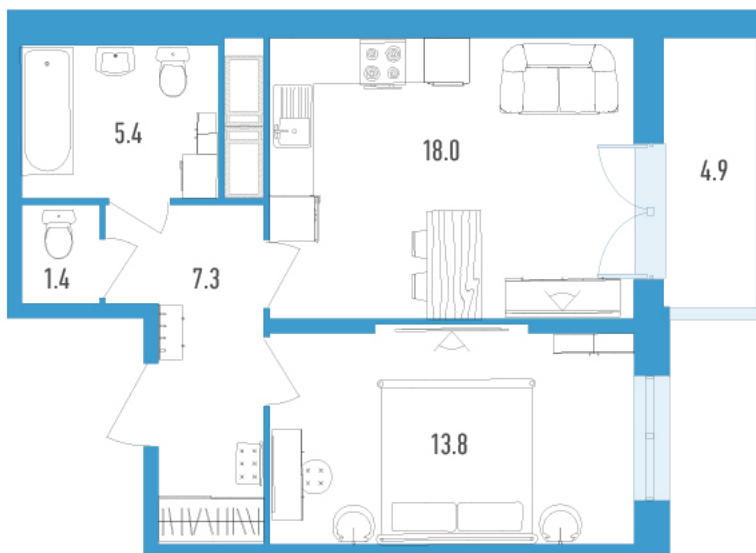

Номер: 111л

Отсканируйте QR-код и
смотрите на сайте
gavan.lidgroup.ru

1 комнатная 47.4 м²

Цена по запросу

Черновая отделка

С балконом

Корпус	Колумб	Этаж	18
Секция	2	Сдача	Сдан

04.12.2024, 08:32

Не является публичной офертой, цена может быть скорректирована. Информация взята с сайта «gavan.lidgroup.ru»

На генплане Колумб

1 комнатная 47.4 м²

04.12.2024, 08:32

Не является публичной офертой, цена может быть скорректирована. Информация взята с сайта «gavan.lidgroup.ru»