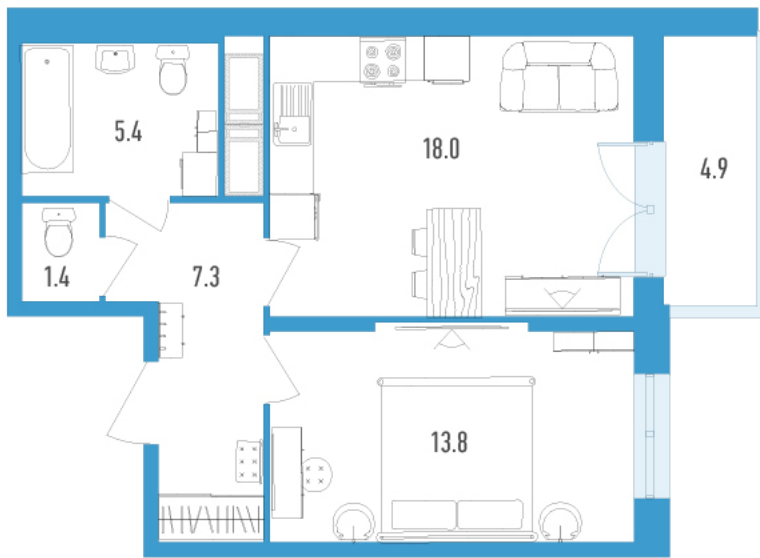

Номер: 111л

# 1 комнатная 47.4 м<sup>2</sup>

Отсканируйте QR-код и  
смотрите на сайте  
gavan.lidgroup.ru

## Цена по запросу

Черновая отделка

С балконом

Корпус	Колумб	Этаж	18
Секция	2	Сдача	Сдан

08.09.2024, 02:58

Не является публичной офертой, цена может быть скорректирована. Информация взята с сайта «gavan.lidgroup.ru»

# На генплане Колумб

1 комнатная 47.4 м<sup>2</sup>

08.09.2024, 02:58

Не является публичной офертой, цена может быть скорректирована. Информация взята с сайта «[gavan.lidgroup.ru](http://gavan.lidgroup.ru)»